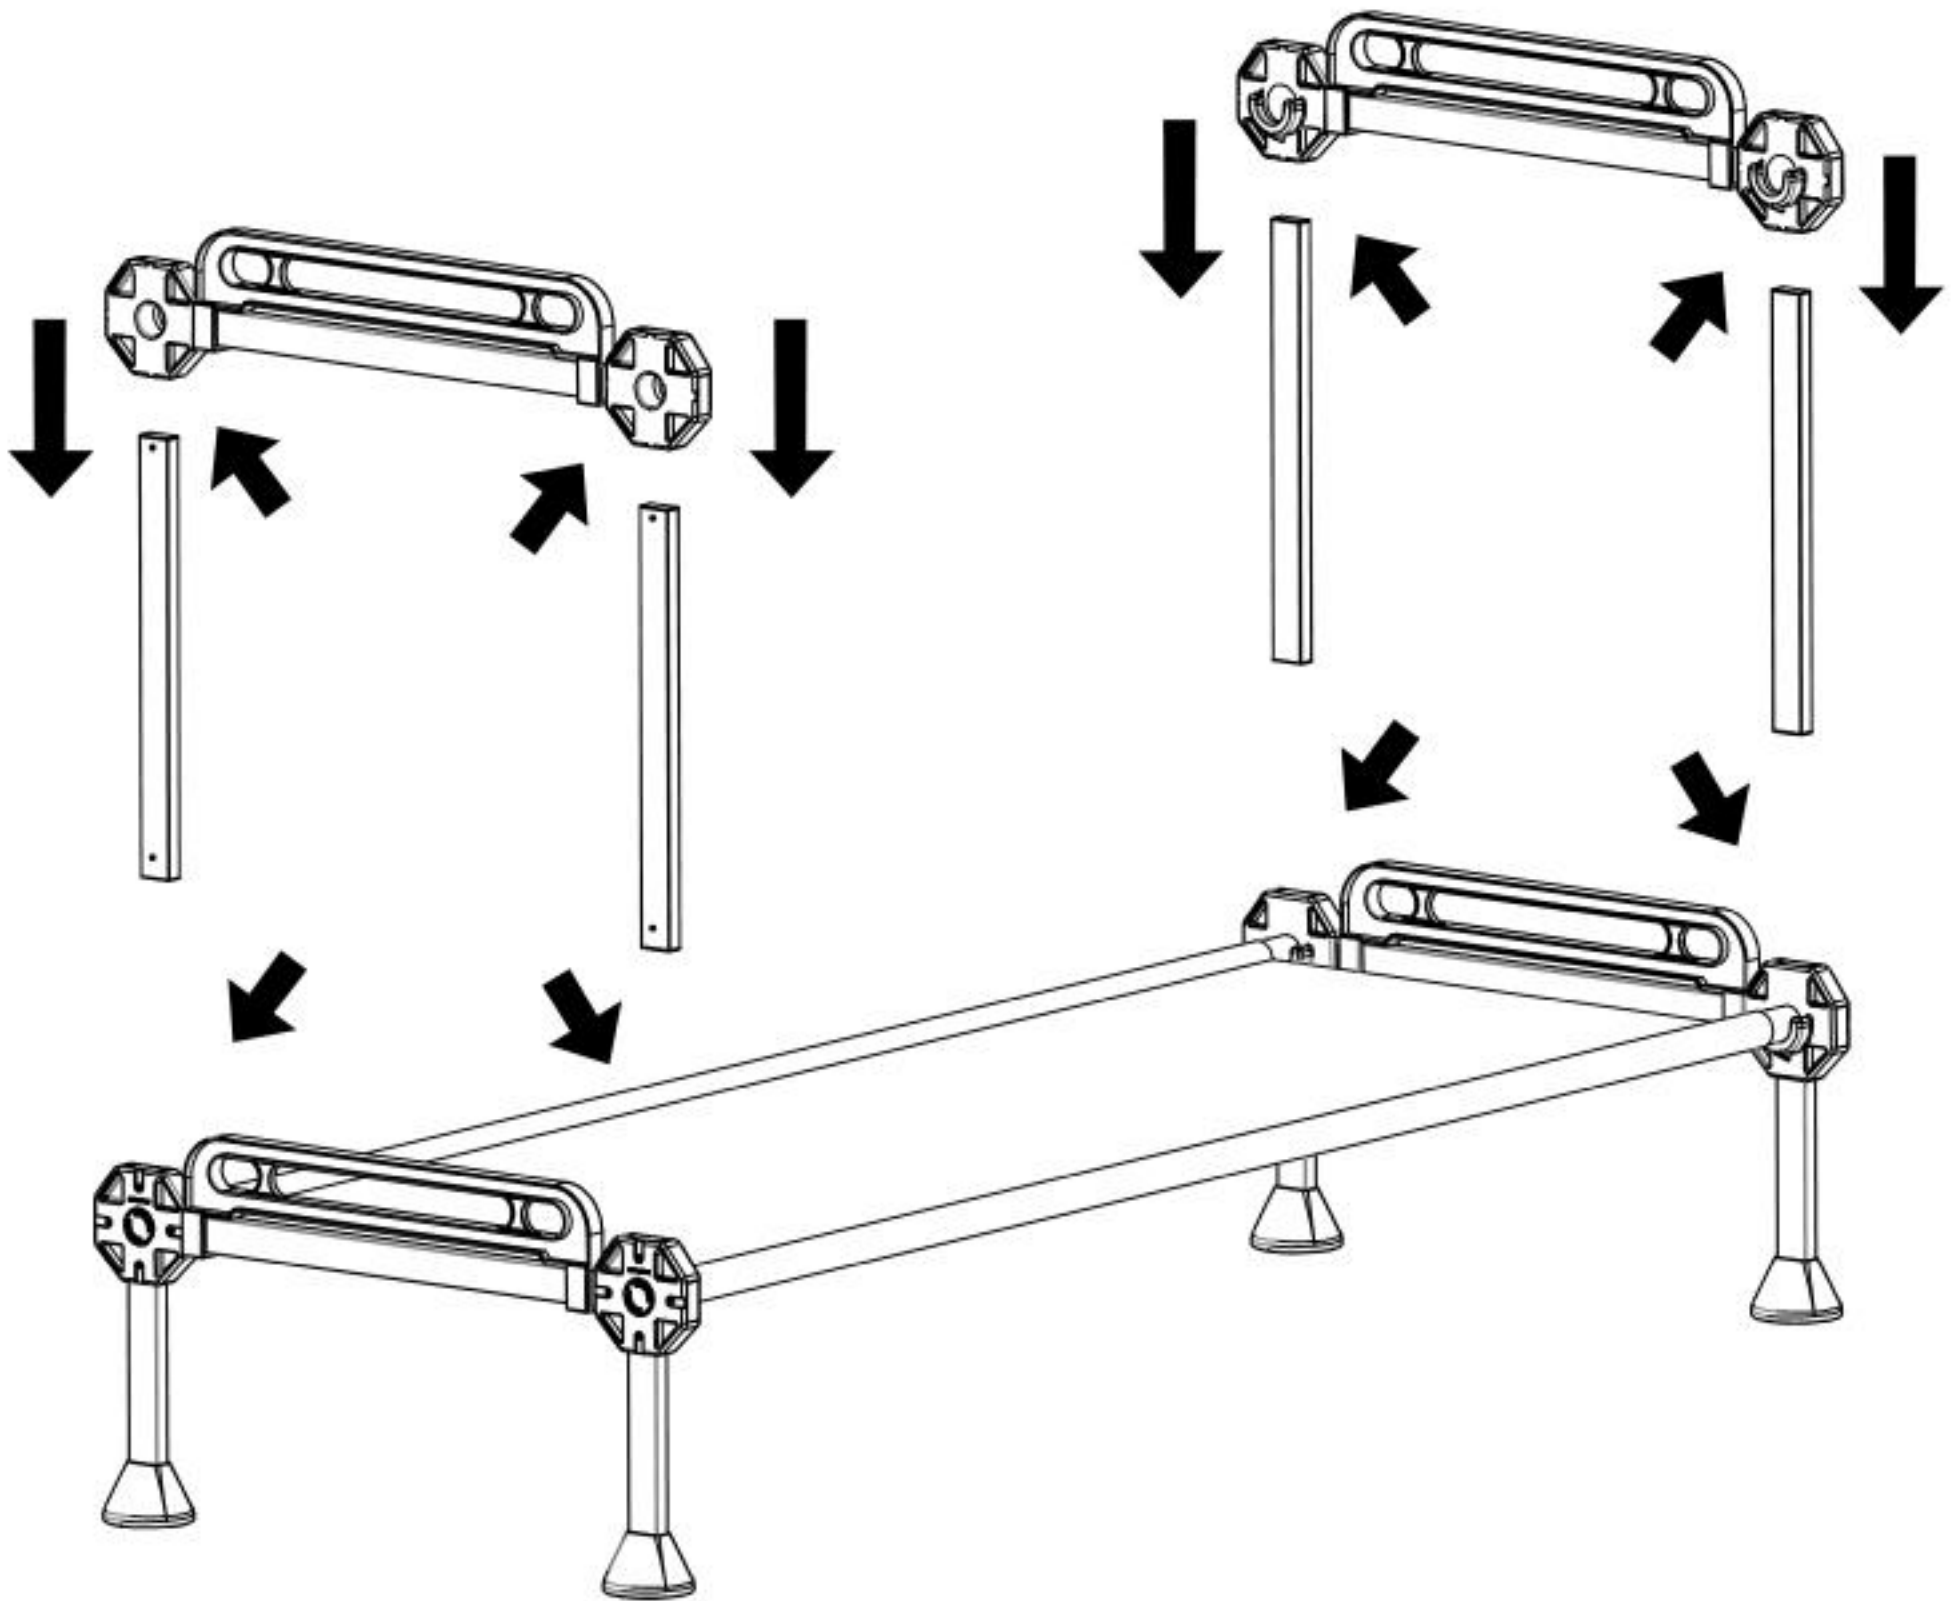

EASY BUNK®

MONTAJ KILAVUZU

2

2x

3

4

⚠ PROFİL KİLİTLERİNİN YERLERİNE TAM OLARAK YERLEŞTİĞİNİ KONTROL EDİNİZ.

6

⚠ YATAK BORULARINI VIDA İLE SABİTLEYİNİZ.

⚠ EMNİYET GERGİ KORDONLARINI YATAK KUMAŞININ ALTINDAN GEÇİRİP MAX. GERGİNLİKTE SABİTLEYİNİZ.

8

GARANTİ ŞARTLARI

Garanti süresi, malın teslim tarihinden itibaren başlar ve iki (2) yıldır.

KOD	PARA ADI	MİKTAR
EK-1021	EASY BUNK APARAT	8
EK-1022	YATAK BAŐLIĐI	4
EK-1023	20X40 TAPA	20
EK-1024	38 TAPA	8
EK-1025	YATAK BORU EKLEME APARATI	8
EK-1026	EASY BUNK APARAT TAPA	12
EK-1027	YAY KİLİT	16
EK-1028	BORU PAKETLEME TUTUCUSU	6
EK-1029	AYAK	4
EK-1030	KORDON	4
EK-1031	AYAK PROFİL-30	4
EK-1032	RANZA PROFİL-50	4
EK-1033	YATAK PROFİL-65	4
EK-1034	YATAK BORUSU-70	12
EK-1035	YATAK KUMAŐI	2
EK-1036	ANTA	1
EK-1037	YHB M6X20	8