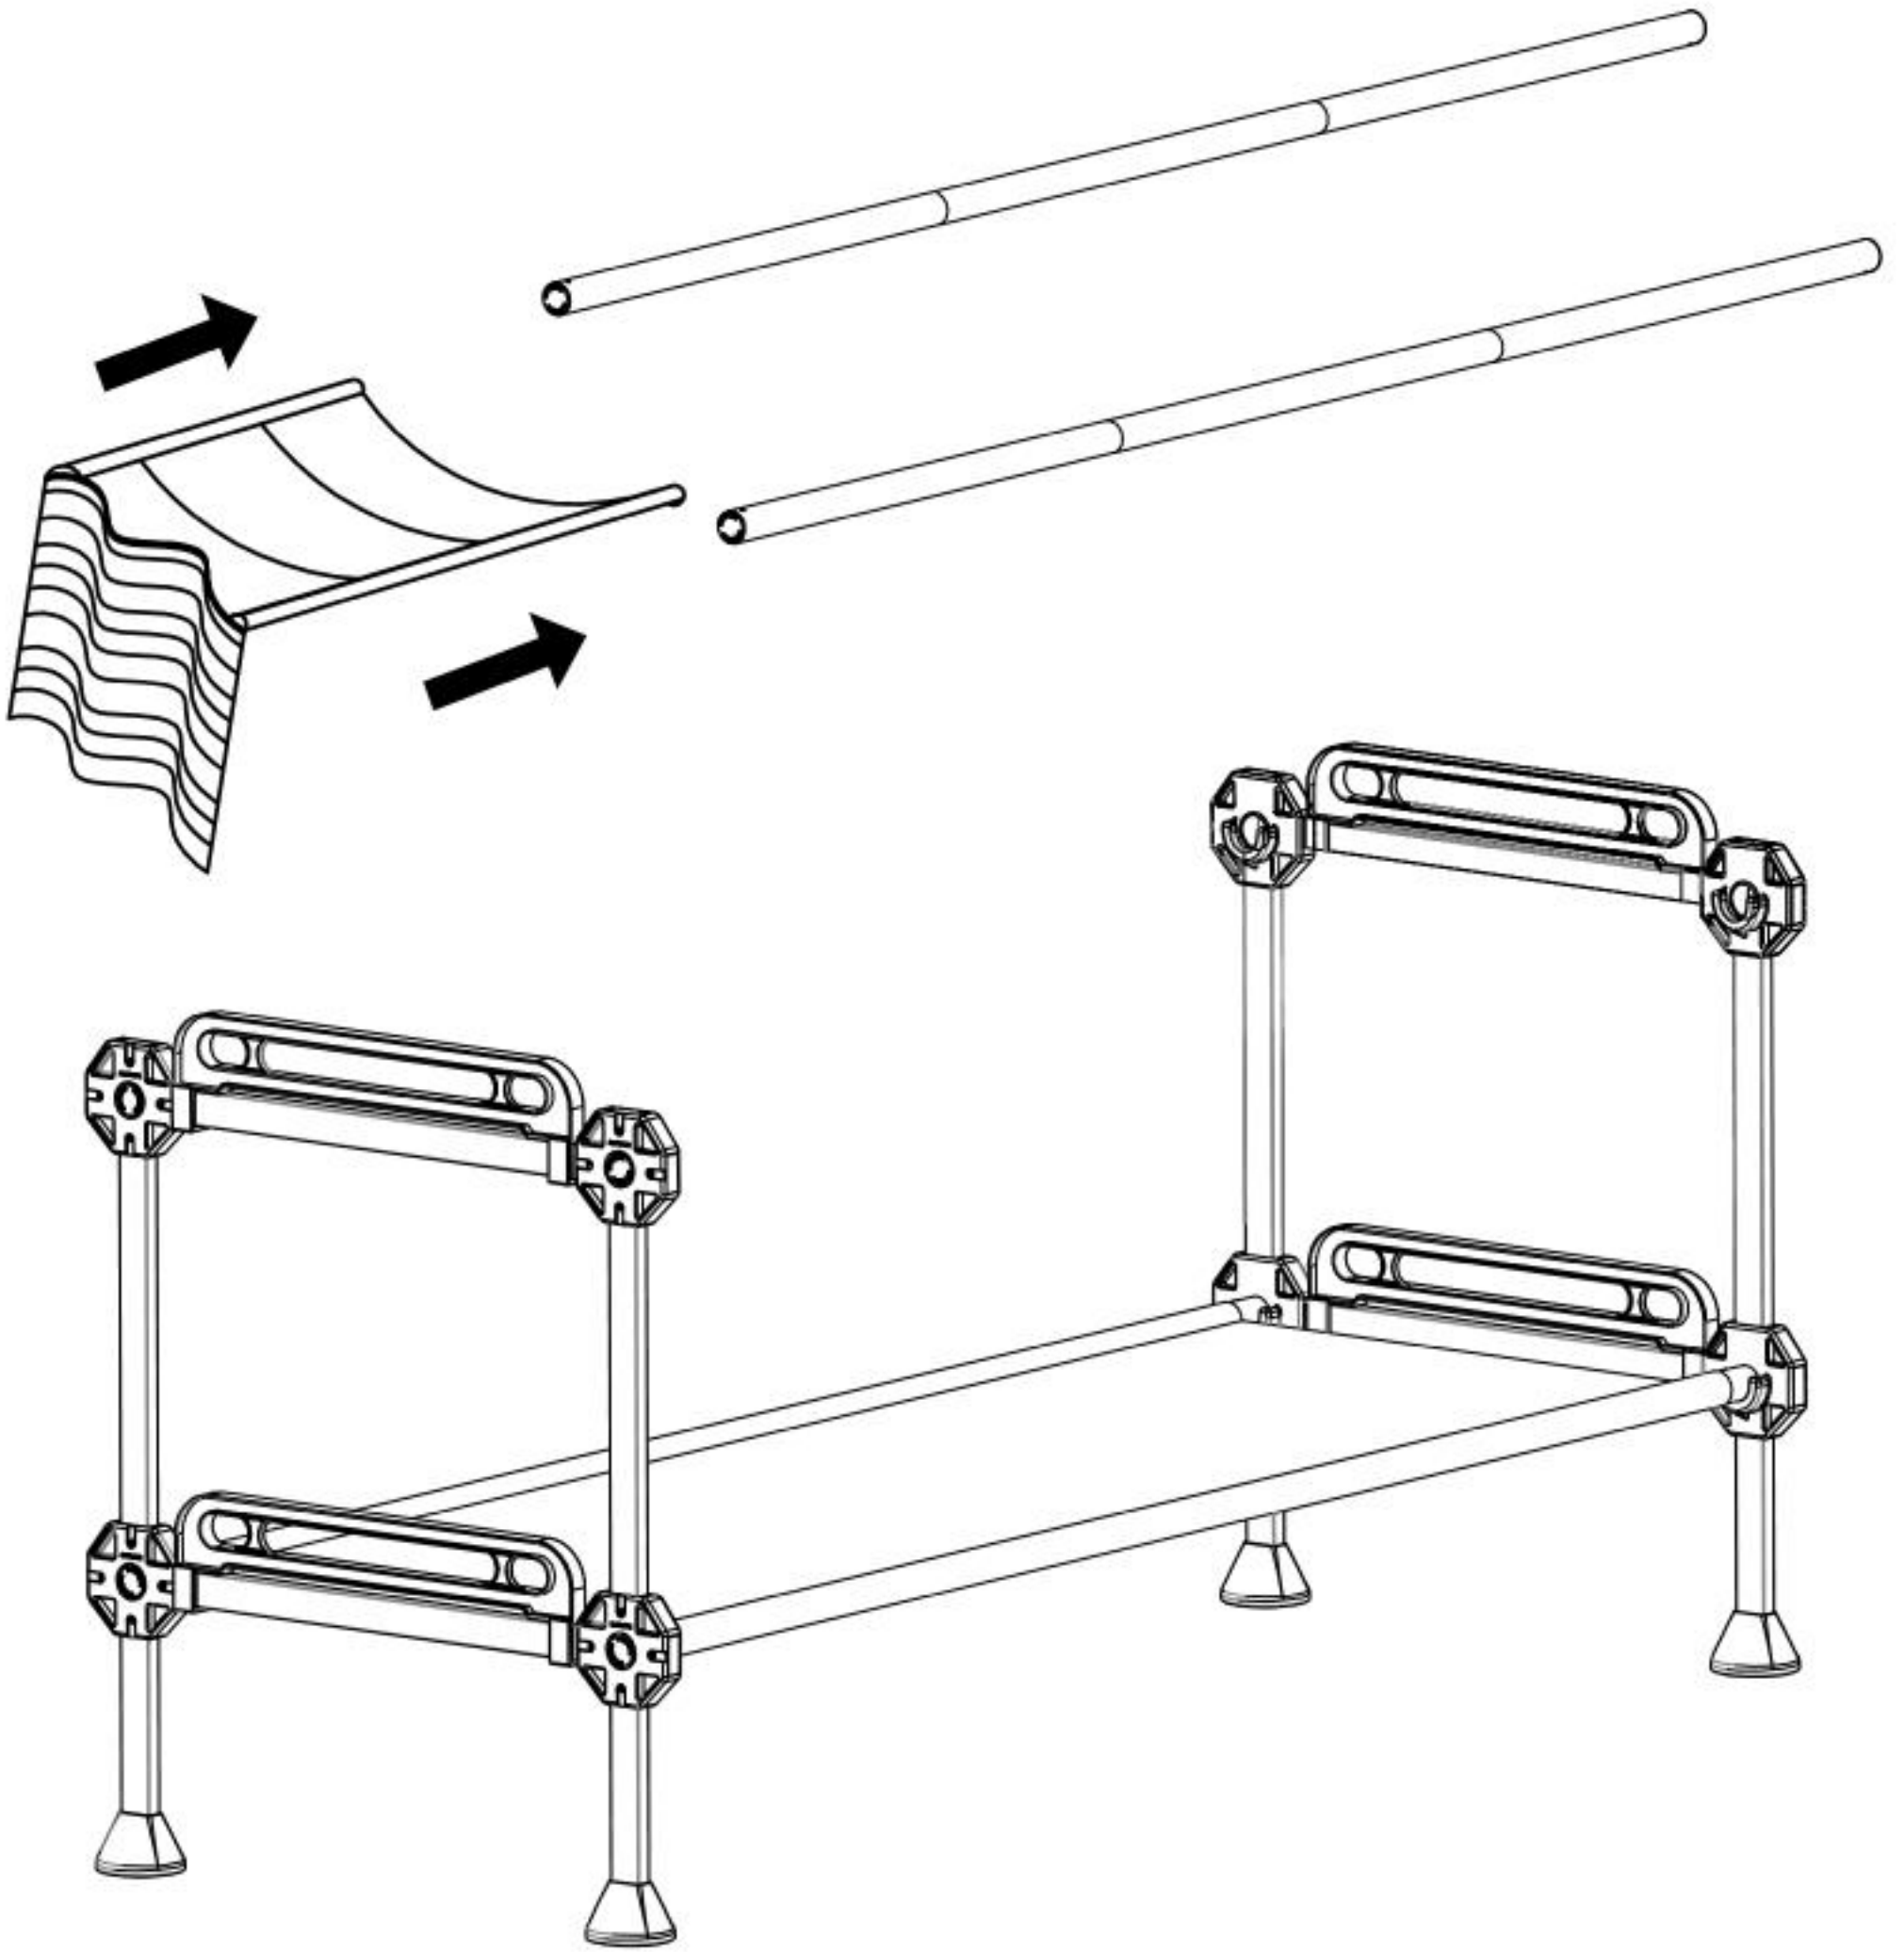

EASY BUNK®

MONTAJ KILAVUZU

2

2x

3

4

⚠ PROFİL KİLİTLERİNİN YERLERİNE TAM OLARAK YERLEŞTİĞİNİ KONTROL EDİNİZ.

6

⚠ YATAK BORULARINI VIDA İLE SABİTLEYİNİZ.

⚠ EMNİYET GERGİ KORDONLARINI YATAK KUMAŞININ ALTINDAN GEÇİRİP MAX. GERGİNLİKTE SABİTLEYİNİZ.

8

GARANTİ ŞARTLARI

Garanti süresi, malın teslim tarihinden itibaren başlar ve iki (2) yıldır.

KOD	PARA ADI	MİKTAR
EK-1021	EASY BUNK APARAT	8
EK-1022	YATAK BAŐLIĐI	4
EK-1023	20X40 TAPA	20
EK-1024	38 TAPA	8
EK-1025	YATAK BORU EKLEME APARATI	8
EK-1026	EASY BUNK APARAT TAPA	12
EK-1027	YAY KİLİT	16
EK-1028	BORU PAKETLEME TUTUCUSU	6
EK-1029	AYAK	4
EK-1030	KORDON	4
EK-1031	AYAK PROFİL-30	4
EK-1032	RANZA PROFİL-50	4
EK-1033	YATAK PROFİL-65	4
EK-1034	YATAK BORUSU-70	12
EK-1035	YATAK KUMAŐI	2
EK-1036	ANTA	1
EK-1037	YHB M6X20	8