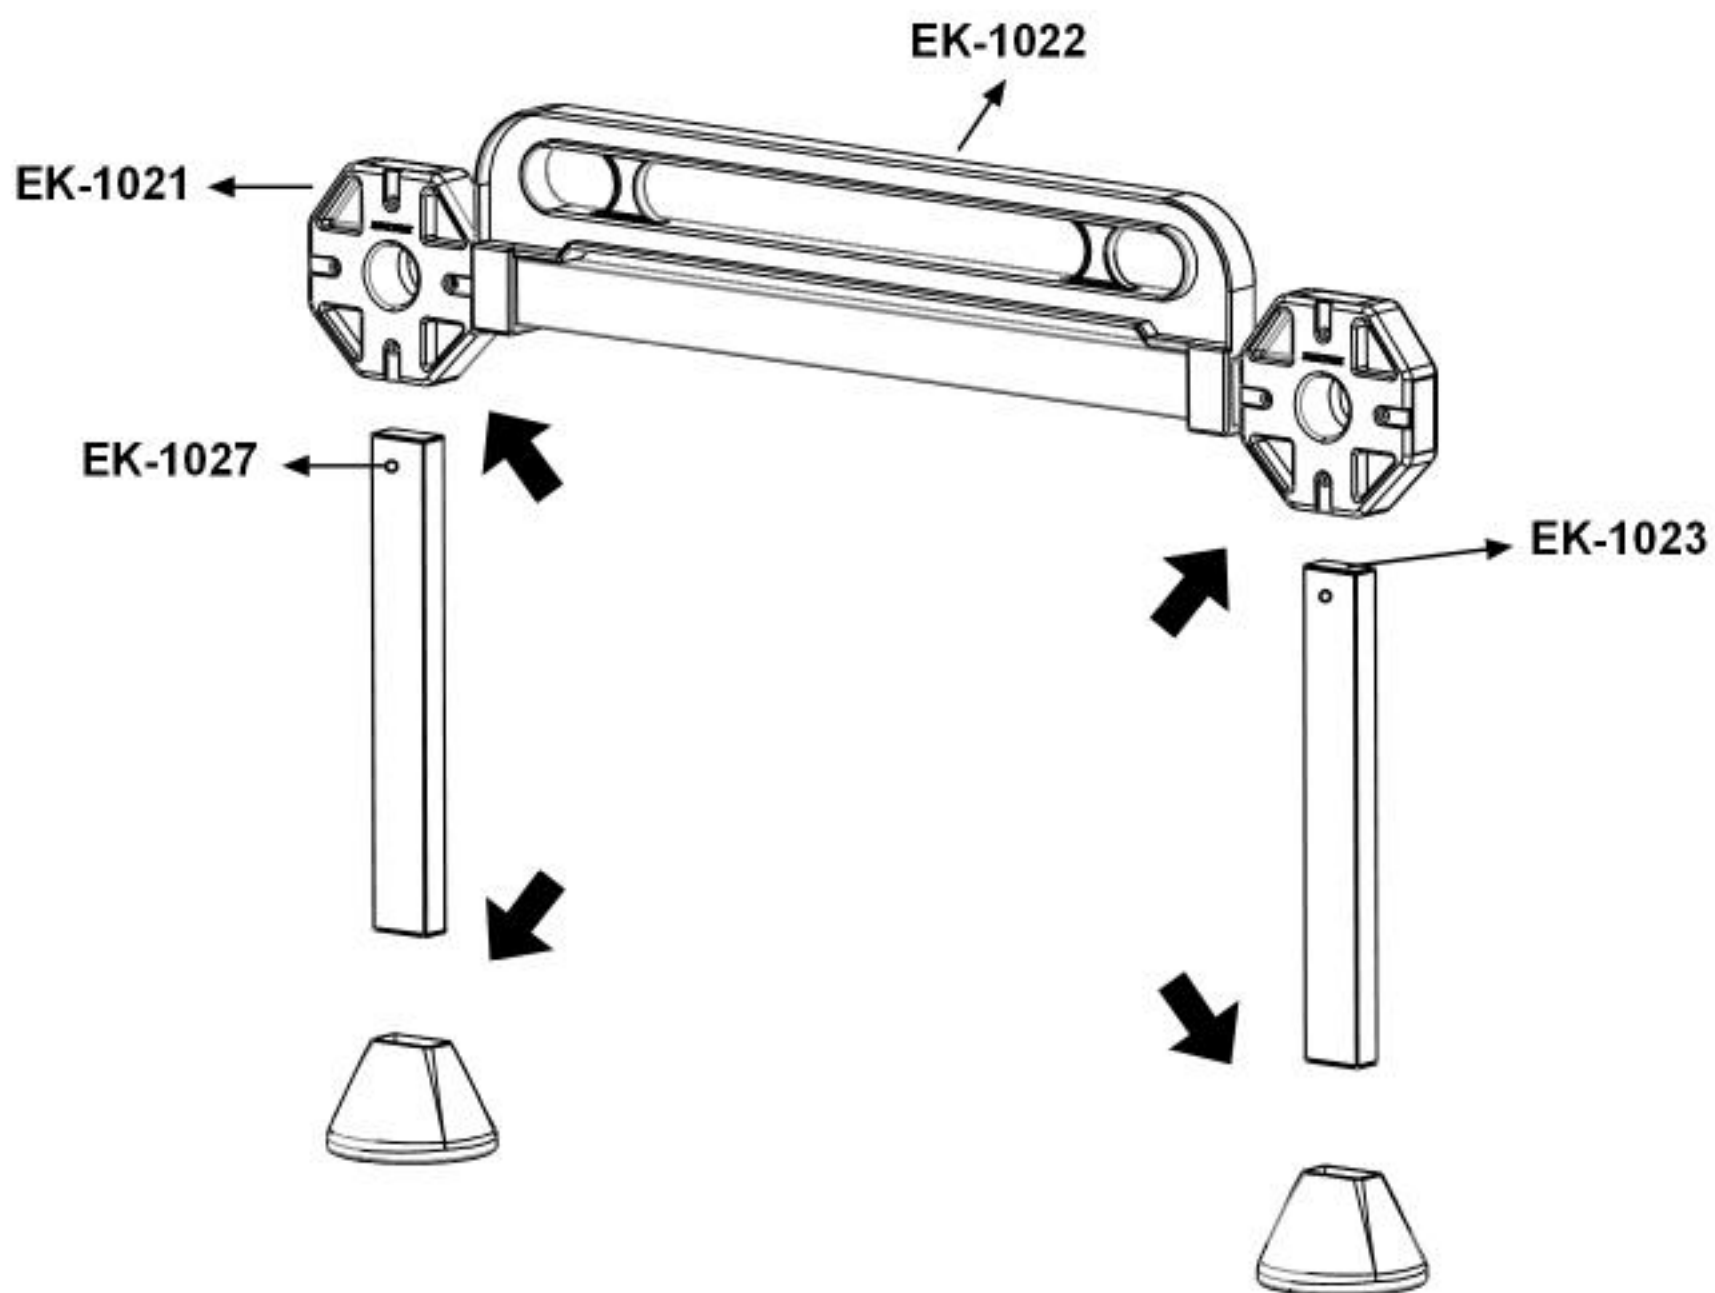

EASY BUNK®

MONTAJ KILAVUZU

2

2x

3

4

⚠ PROFİL KİLİTLERİNİN YERLERİNE TAM OLARAK YERLEŞTİĞİNİ KONTROL EDİNİZ.

6

⚠ YATAK BORULARINI VIDA İLE SABİTLEYİNİZ.

⚠ EMNİYET GERGİ KORDONLARINI YATAK KUMAŞININ ALTINDAN GEÇİRİP MAX. GERGİNLİKTE SABİTLEYİNİZ.

8

GARANTİ ŞARTLARI

Garanti süresi, malın teslim tarihinden itibaren başlar ve iki (2) yıldır.