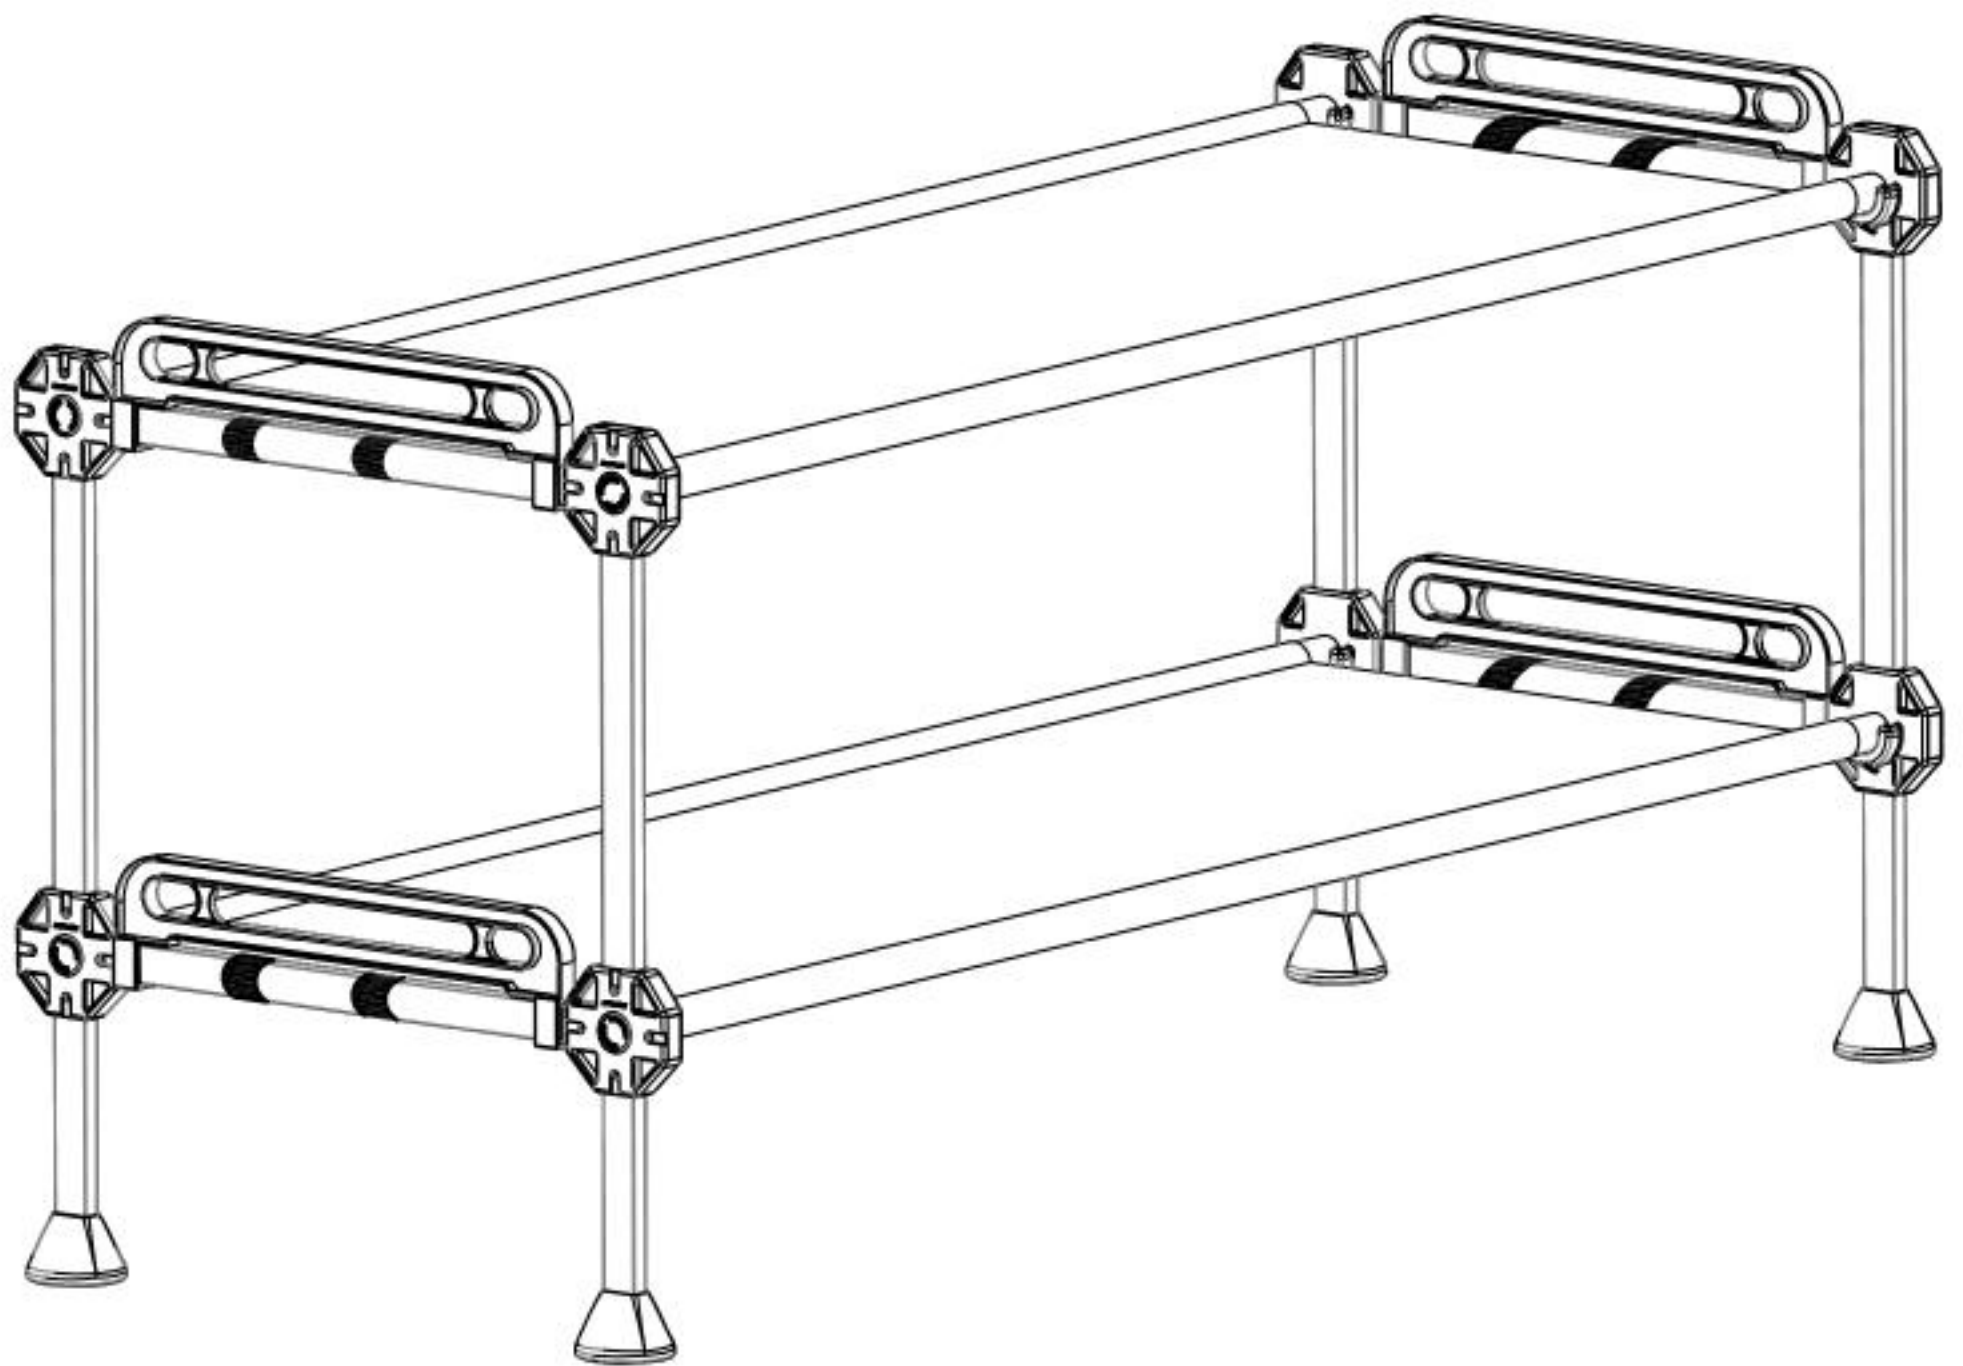

EASY BUNK®

MONTAJ KILAVUZU

2

2x

3

4

⚠ PROFİL KİLİTLERİNİN YERLERİNE TAM OLARAK YERLEŞTİĞİNİ KONTROL EDİNİZ.

6

⚠ YATAK BORULARINI VIDA İLE SABİTLEYİNİZ.

⚠ EMNİYET GERGİ KORDONLARINI YATAK KUMAŞININ ALTINDAN GEÇİRİP MAX. GERGİNLİKTE SABİTLEYİNİZ.

8

GARANTİ ŞARTLARI

Garanti süresi, malın teslim tarihinden itibaren başlar ve iki (2) yıldır.