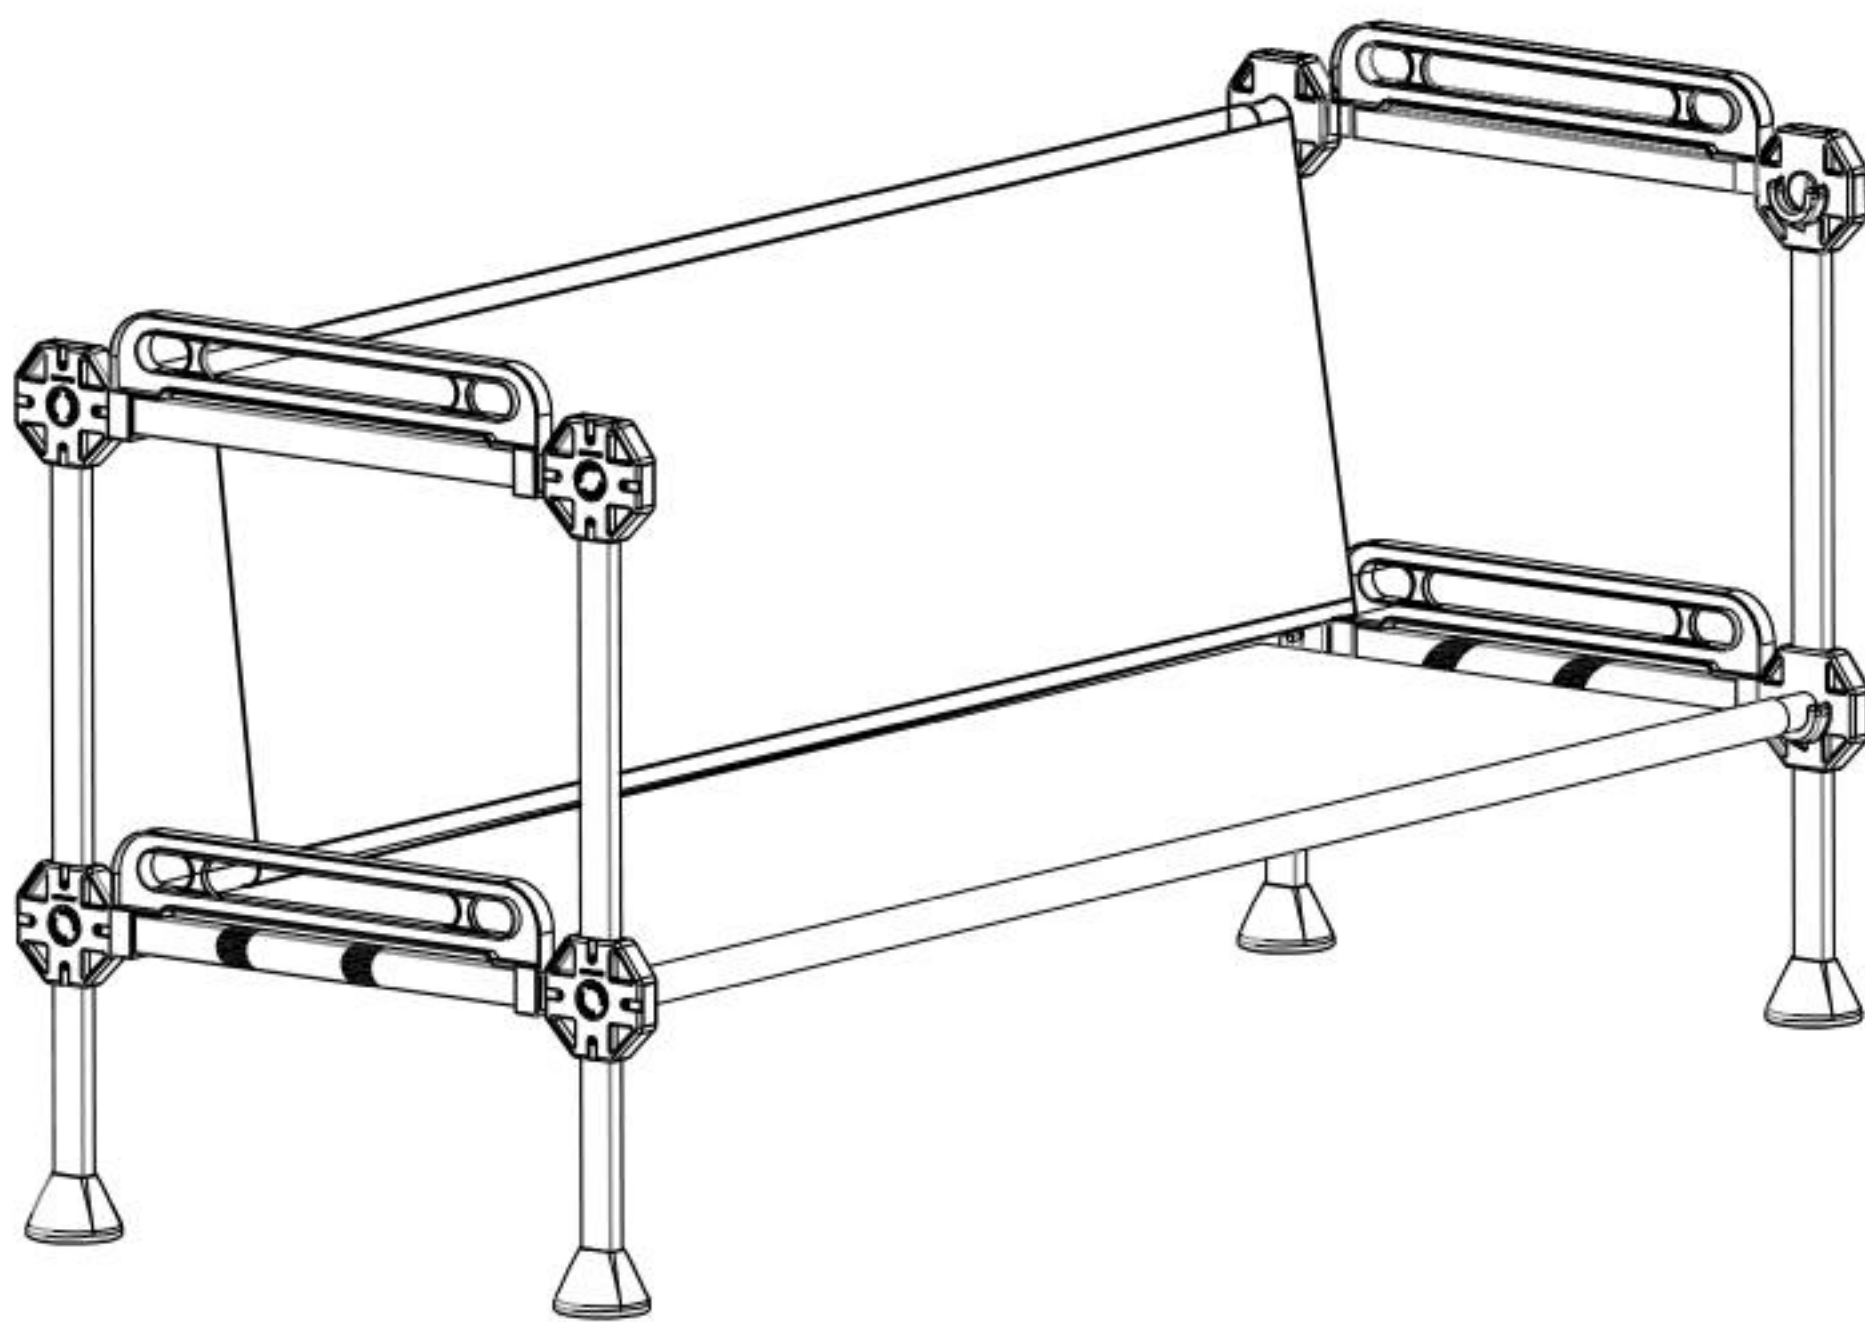

EASY BUNK®

MONTAJ KILAVUZU

2

2x

3

4

⚠ PROFİL KİLİTLERİNİN YERLERİNE TAM OLARAK YERLEŞTİĞİNİ KONTROL EDİNİZ.

6

⚠ YATAK BORULARINI VIDA İLE SABİTLEYİNİZ.

⚠ EMNİYET GERGİ KORDONLARINI YATAK KUMAŞININ ALTINDAN GEÇİRİP MAX. GERGİNLİKTE SABİTLEYİNİZ.

8

GARANTİ ŞARTLARI

Garanti süresi, malın teslim tarihinden itibaren başlar ve iki (2) yıldır.