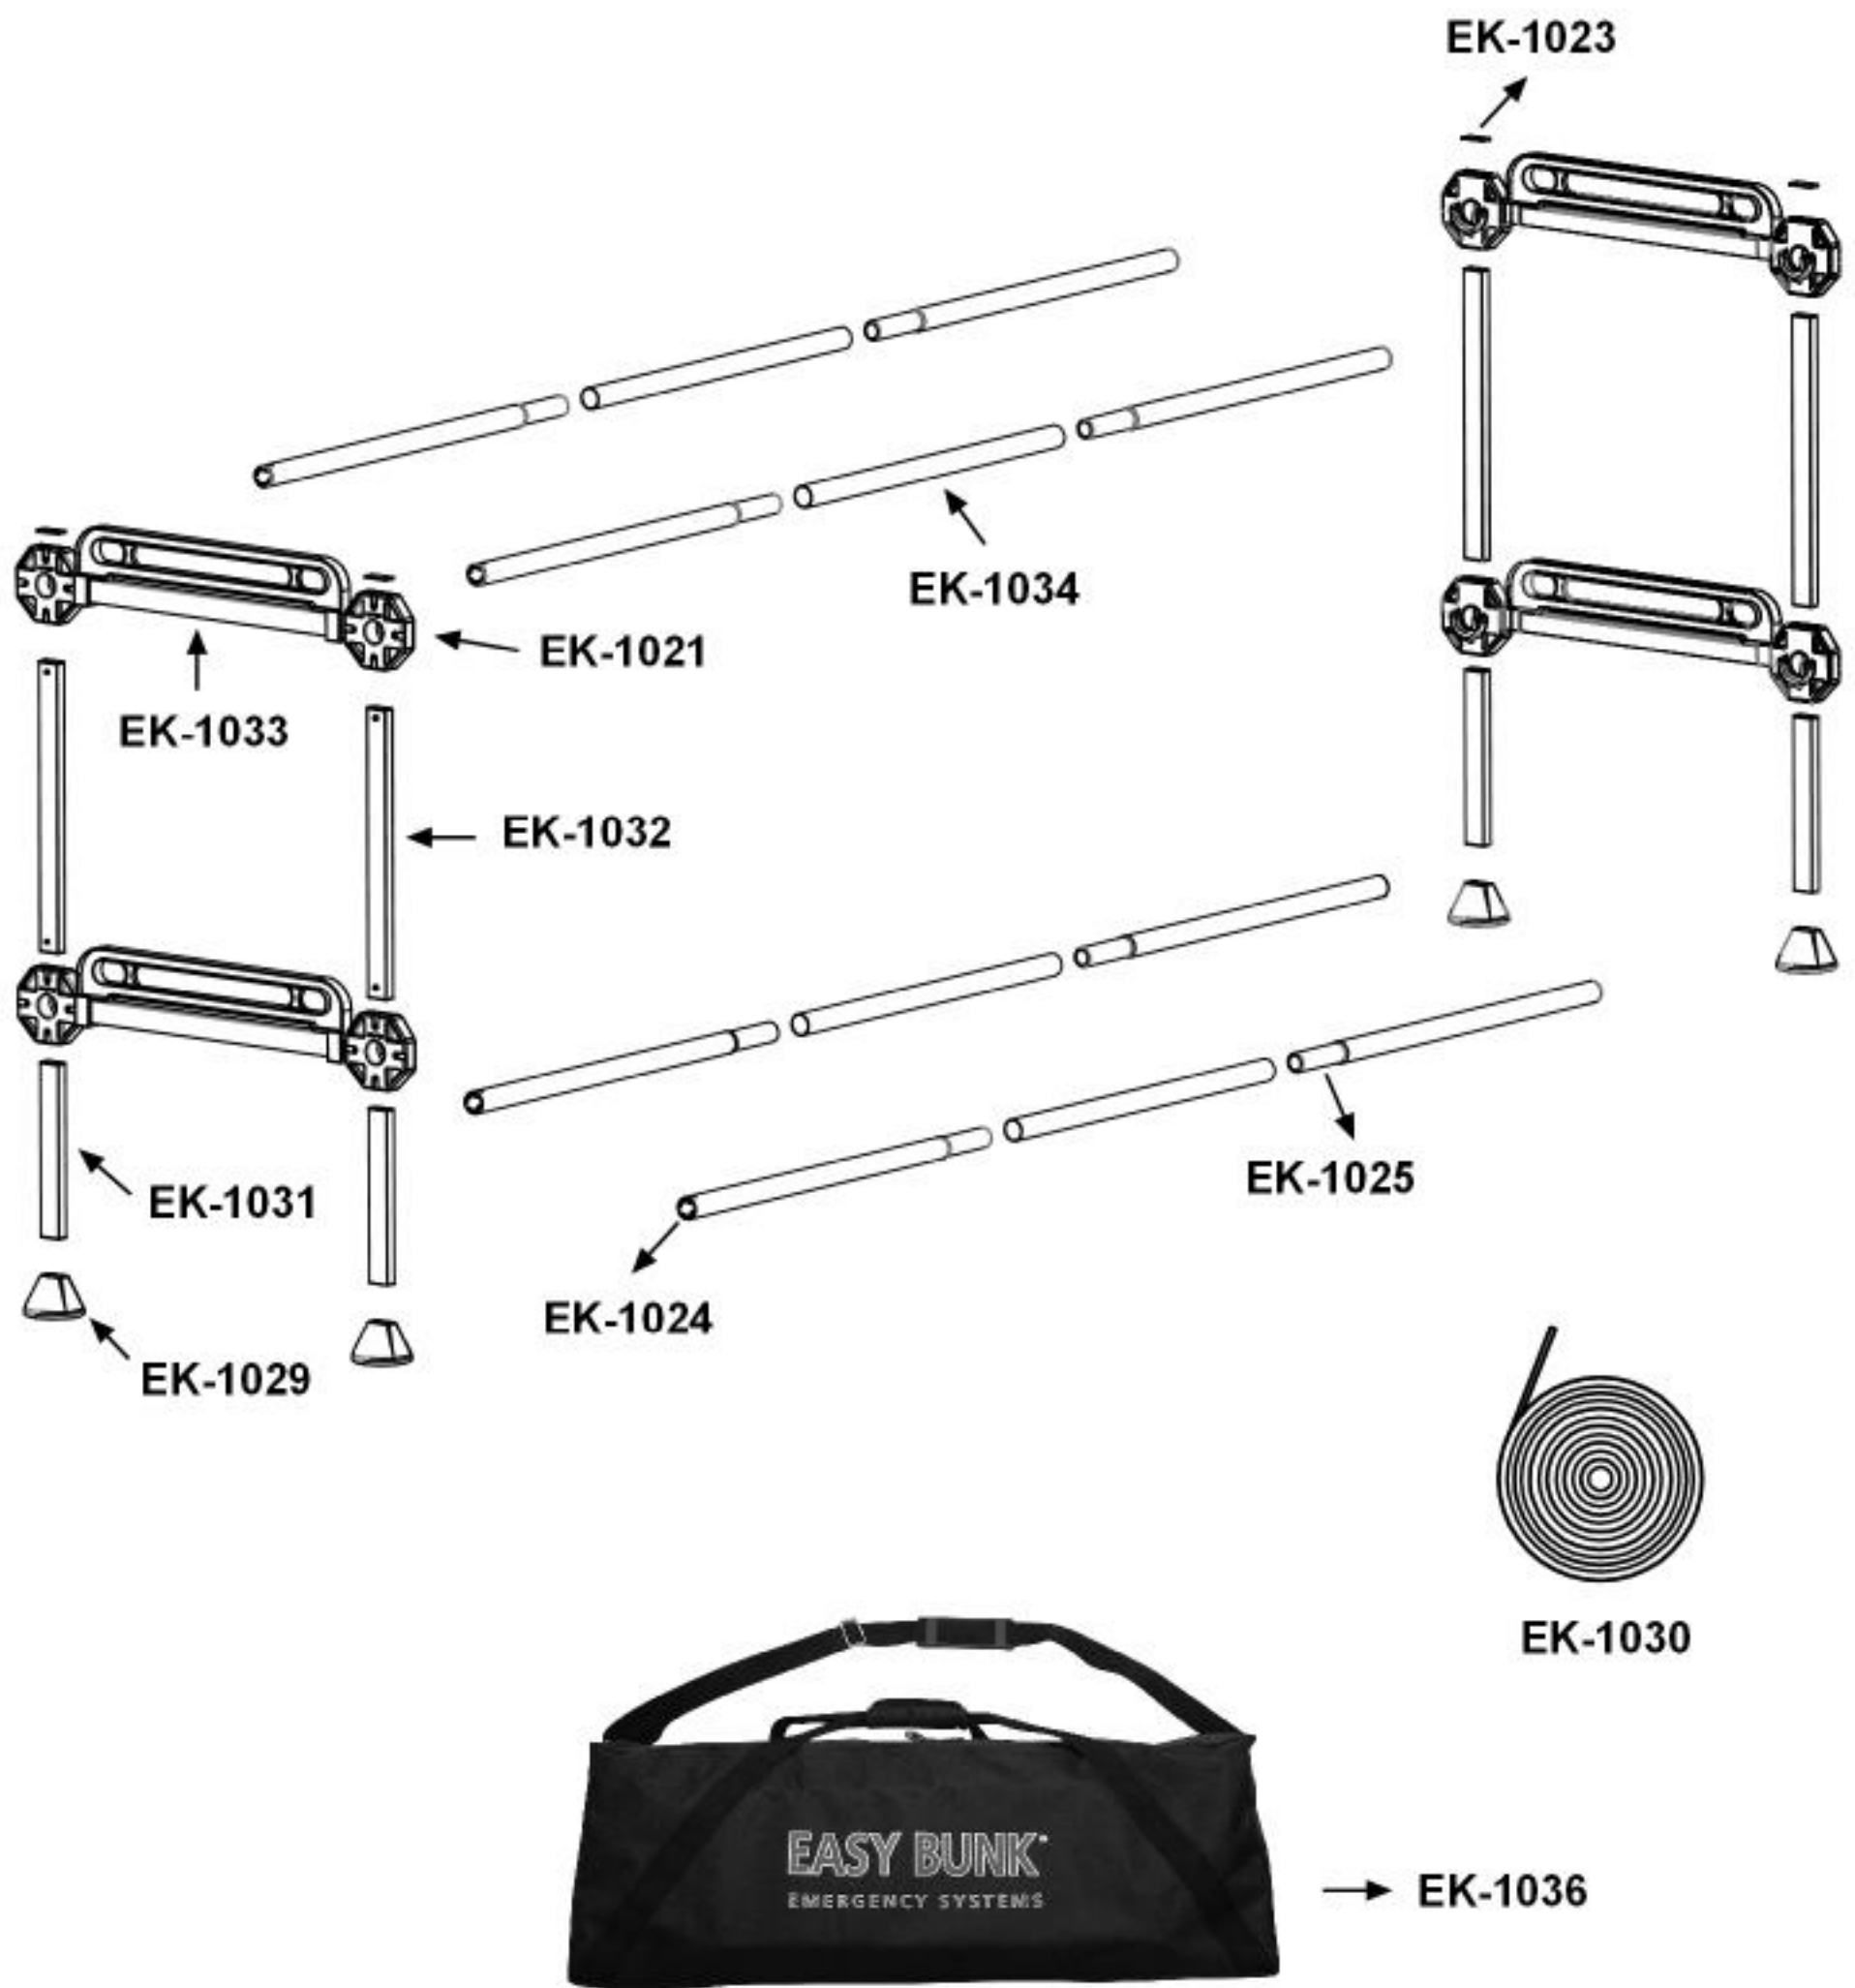

EASY BUNK®

MONTAJ KILAVUZU

2

2x

3

4

⚠ PROFİL KİLİTLERİNİN YERLERİNE TAM OLARAK YERLEŞTİĞİNİ KONTROL EDİNİZ.

6

⚠ YATAK BORULARINI VIDA İLE SABİTLEYİNİZ.

⚠ EMNİYET GERGİ KORDONLARINI YATAK KUMAŞININ ALTINDAN GEÇİRİP MAX. GERGİNLİKTE SABİTLEYİNİZ.

8

GARANTİ ŞARTLARI

Garanti süresi, malın teslim tarihinden itibaren başlar ve iki (2) yıldır.

KOD	PARA ADI	MİKTAR
EK-1021	EASY BUNK APARAT	8
EK-1022	YATAK BAŐLIĐI	4
EK-1023	20X40 TAPA	20
EK-1024	38 TAPA	8
EK-1025	YATAK BORU EKLEME APARATI	8
EK-1026	EASY BUNK APARAT TAPA	12
EK-1027	YAY KİLİT	16
EK-1028	BORU PAKETLEME TUTUCUSU	6
EK-1029	AYAK	4
EK-1030	KORDON	4
EK-1031	AYAK PROFİL-30	4
EK-1032	RANZA PROFİL-50	4
EK-1033	YATAK PROFİL-65	4
EK-1034	YATAK BORUSU-70	12
EK-1035	YATAK KUMAŐI	2
EK-1036	ANTA	1
EK-1037	YHB M6X20	8