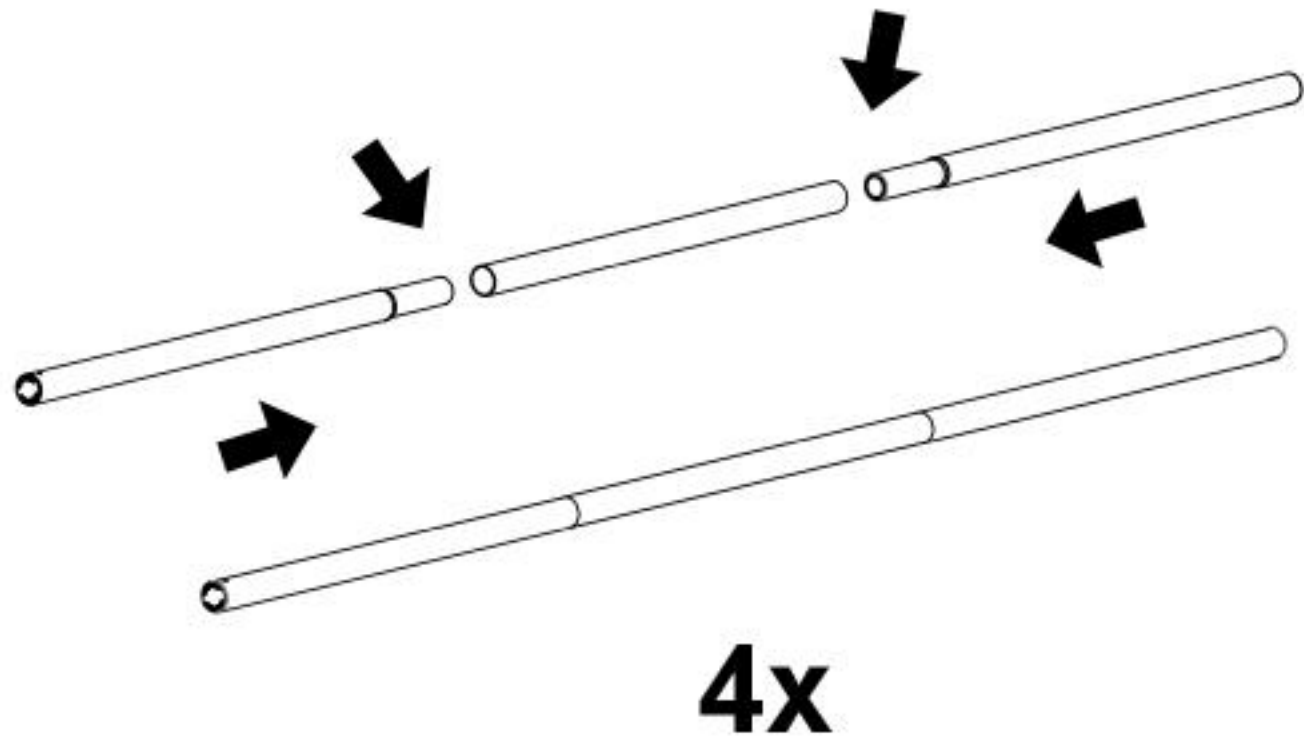

EASY BUNK®

MONTAJ KILAVUZU

2

2x

3

4

⚠ PROFİL KİLİTLERİNİN YERLERİNE TAM OLARAK YERLEŞTİĞİNİ KONTROL EDİNİZ.

6

⚠ YATAK BORULARINI VIDA İLE SABİTLEYİNİZ.

⚠ EMNİYET GERGİ KORDONLARINI YATAK KUMAŞININ ALTINDAN GEÇİRİP MAX. GERGİNLİKTE SABİTLEYİNİZ.

8

GARANTİ ŞARTLARI

Garanti süresi, malın teslim tarihinden itibaren başlar ve iki (2) yıldır.